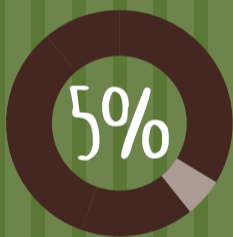

En gris i fangeskab har 0,63 Kvm at leve på

1m

ANIMA